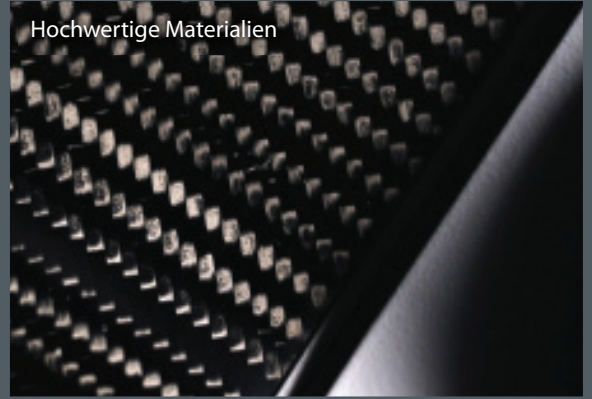

Hochwertige Materialien